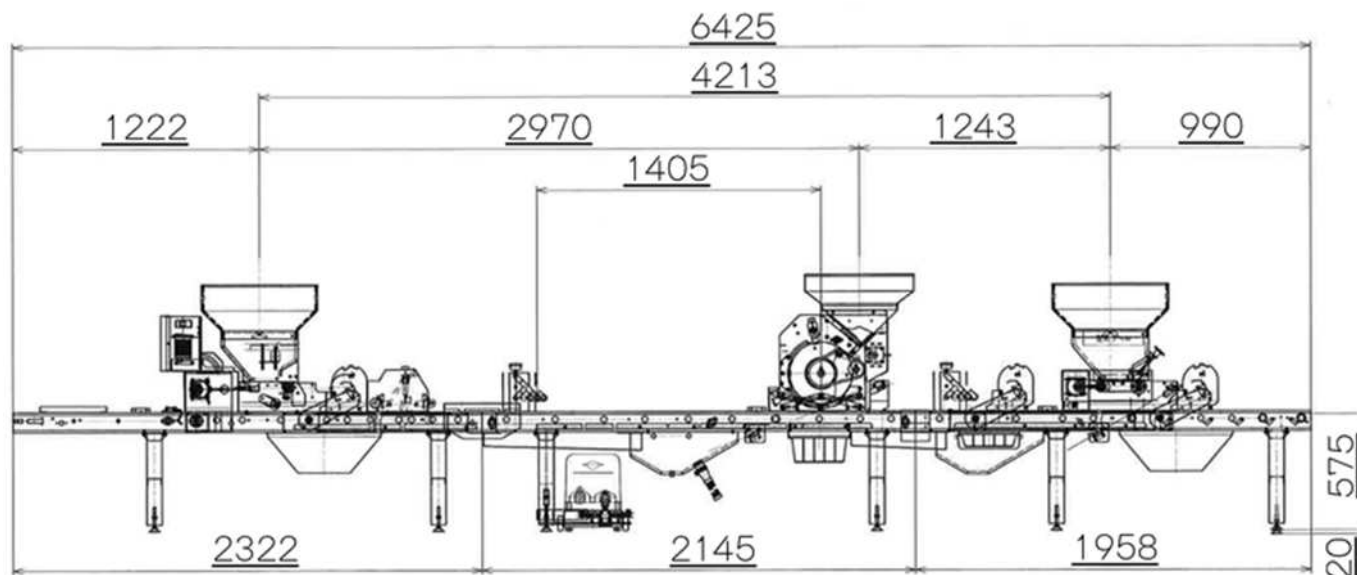

NEW

大規模農家・農業法人向けの 高能率 播種プラント

メーカー希望小売価格
¥3,080,000 (消費税 10%込)
 税抜本体価格
¥2,800,000
 ※運賃・設置費・試運転費が別途発生します。

作業工程：土入れ→前灌水→播種→むら直し灌水→覆土→仕上り
播種量（催芽籾）：900箱/時 80～325g/箱 1,000箱/時 70～285g/箱

セールスポイント

- レール上面(播種部前)に広い空きスペースを確保。施薬ホッパー等のオプションを自由にセット可能！
- セレクトスイッチにより 900箱/時⇄1000箱/時の能力切替が簡単！
- 床土をきれいに均す、前後スミトリ装置を標準装備！
- 播種量設定値をデジタル表示。きめ細かな調整が可能！

型 式		H1007
機体寸法	全 長	6,425 mm(3 分割 2,322 mm 2,145 mm 1,958 mm)
	全 幅	530 mm
	全 高	1,270 mm
重 量		310 kg
動 力	電 源	AC100V
	搬 送 / 床 土	120W / 40W
	播 種 / 覆 土	60W / 40W
ホ ッ パ ー 容 量		床土 72ℓ 播種 45ℓ 覆土 72ℓ
播 種 量 (催 芽 籾)		900 箱/時:80～325g 1,000 箱/時:70～285g
灌 水 量 (前 後)		900 箱/時:0.4～0.9ℓ 1,000 箱/時:0.4～0.8ℓ
能 力 (50Hz, 60Hz)		900・1,000 箱/時 セレクトスイッチで選択

仕様・価格は 2025 年 1 月現在のもので、改良等により予告なく変更することがあります。

◎寸法図

◎オプション

プラント用供給レール (入口側)

PKR900

メーカー希望小売価格

¥66,000 (消費税 10%込)

税抜本体価格