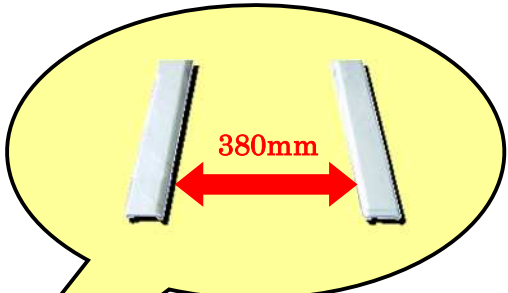

リフトキャリア LC55

トラクタの後方に装着、荷物の運搬に最適！

揚 高 **500 mm**

積載量 **300~500 kg**

適応トラクタ **22~35PS**

積載量
300~500 kg

↑
揚高
500mm

※ご使用のトラクタの能力によります。

- LC55-3P (トップリンク付き)**
メーカー希望小売価格 (税込) **¥166,100**
- LC55-B・A1・A2**
メーカー希望小売価格 (税込) **¥204,600**
- LC55-0S2**
メーカー希望小売価格 (税込) **¥223,300**

◎ 仕 様 (ヒッチ部分含まず)

型 式		LC55
機 体 寸 法	全 長	1,110 mm
	全 幅	1,040 mm
	全 高	910 mm
爪 幅 (内 幅)		380 mm
爪 部 長 さ		1,000 mm
重 量		45 kg