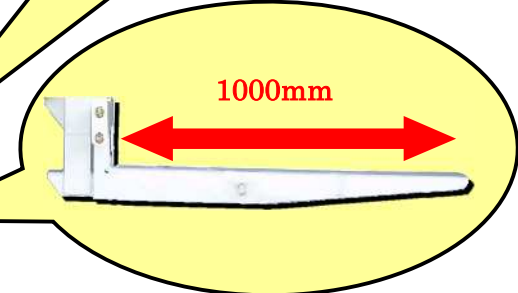

リフトキャリア LC55

トラクタの後方に装着、荷物の運搬に最適！

揚 高 **500 mm**

積載量 **300~500 kg**

適応トラクタ **22~35PS**

積載量
300~500 kg

↑
揚高
500mm

※ご使用のトラクタの能力によります。

- LC55-3P (トップリンク付き)**
メーカー希望小売価格 (税込) **¥166,100**
- LC55-B・A1・A2**
メーカー希望小売価格 (税込) **¥204,600**
- LC55-0S2**
メーカー希望小売価格 (税込) **¥223,300**

◎ 仕 様 (ヒッチ部分含まず)

型 式		LC55
機 体 寸 法	全 長	1,110 mm
	全 幅	1,040 mm
	全 高	910 mm
爪 幅 (内 幅)		380 mm
爪 部 長 さ		1,000 mm
重 量		45 kg