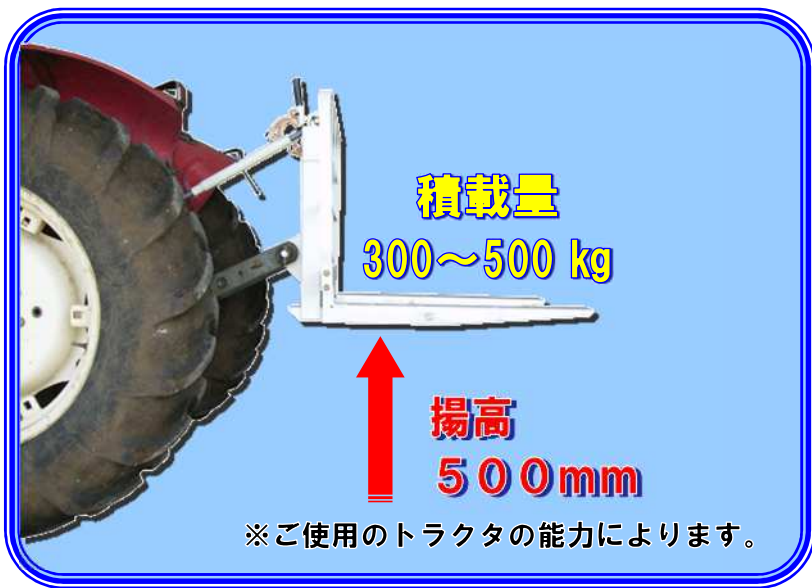

リフトキャリア LC55

トラクタの後方に装着、荷物の運搬に最適！

揚 高 **500 mm**

積載量 **300~500 kg**

適応トラクタ **22~35PS**

積載量
300~500 kg

↑
揚高
500mm

※ご使用のトラクタの能力によります。

- LC55-3P (トップリンク付き)**
メーカー希望小売価格 (税込) **¥166,100**
- LC55-B・A1・A2**
メーカー希望小売価格 (税込) **¥204,600**
- LC55-0S2**
メーカー希望小売価格 (税込) **¥223,300**

◎ 仕 様 (ヒッチ部分含まず)

型 式		LC55
機 体 寸 法	全 長	1,110 mm
	全 幅	1,040 mm
	全 高	910 mm
爪 幅 (内 幅)		380 mm
爪 部 長 さ		1,000 mm
重 量		45 kg