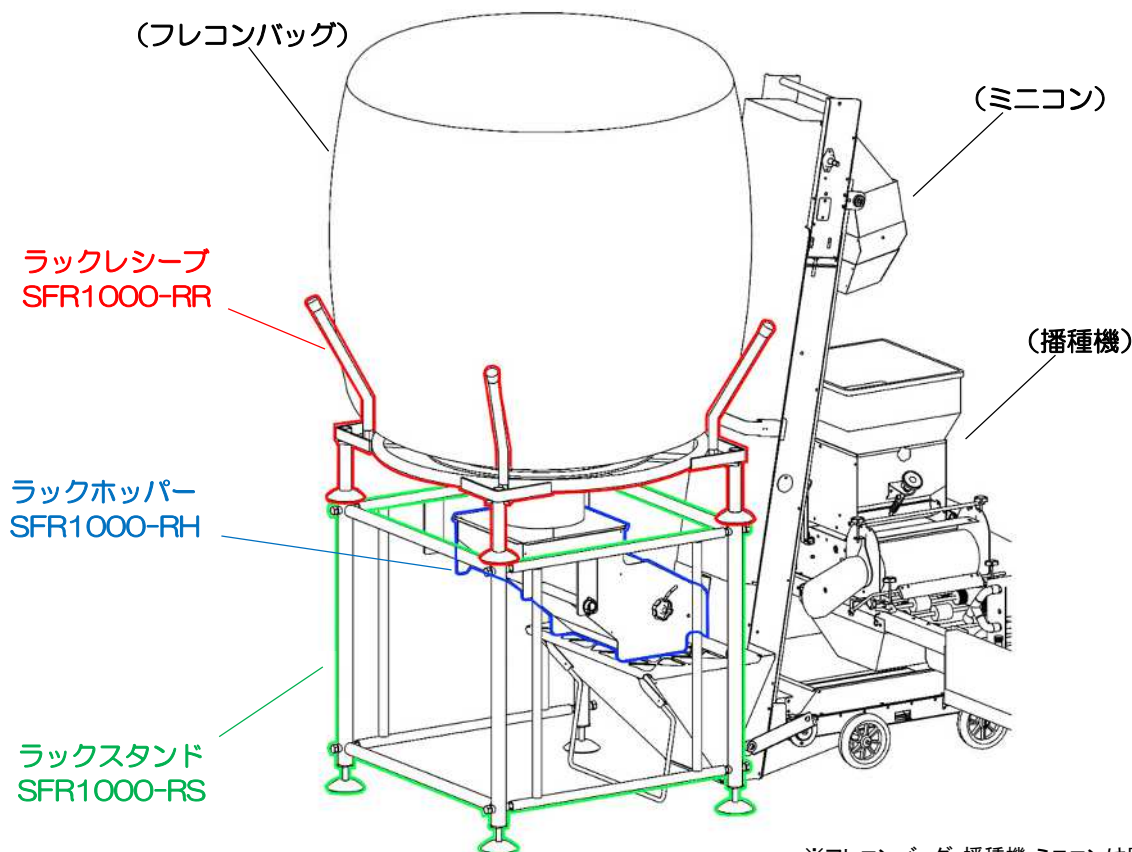

**NEW**

安全・安心・安定の土入れ作業が可能に!  
ミニコンへの培土供給を強力にアシスト!!

**設置例**

※フレコンバッグ・播種機・ミニコンは別売り

最大荷重 1200 kg

フレコンバッグは  
載せるだけ!!

可変式シャッターにより  
土量調節も簡単!!

ミニコンに土を供給

メーカー希望小売価格  
¥267,300 (税込)  
税抜本体価格  
¥243,000

- ・ 適応ミニコンの標準ホッパー部にセットすることで、これまでできなかったフレコンバッグを用いた培土供給が可能になりました。また、播種機を跨がずにフレコンバッグを播種機より低い位置に載せることで、安定性、安全性が向上します。
- ・ フレコンバッグ内の培土を、ミニコンを介して供給することで、播種機への負荷を軽減し、荷重の集中による土入れホッパー部コンベアのスリップ等のトラブルを防止できます。
- ・ 可変式シャッターにより、土量の調節が簡単!更に、シャッターを閉じれば土の供給を瞬時に停止できるため、フレコンバッグの下に潜ることなく安全に作業ができます。
- ・ 「ラックスタンド」、「ラックレシーブ」、「ラックホッパー」から構成され、容易に分割できます。
- ・ ラックレシーブにフレコンバッグを載せてセットします。ラックレシーブを複数用意する事で、播種作業を止めずに連続で土供給作業ができます。👉 **オススメ!**

## ◎ 仕様

型 式		SFR1000
機 体 寸 法	全 長	970 mm
	全 幅	970 mm
	全 高	1,440 mm
重 量		66 kg
耐 荷 重		1,200 kg
適 応 ミ ニ コ ン		SCS1800・SCS2301・SCS3500

※フレコンバッグ・播種機・ミニコンは別売り

型 式	SFR1000-RR	SFR1000-RS	SFR1000-RH
全 長	970 mm	905 mm	640 mm
全 幅	970 mm	905 mm	850 mm
全 高	585 mm	873 mm	395 mm
重 量	28.5 kg	26.0 kg	11.5 kg
メーカー希望小売価格(税込)	¥117,700	¥107,800	¥41,800
税 抜 本 体 価 格	¥107,000	¥98,000	¥38,000